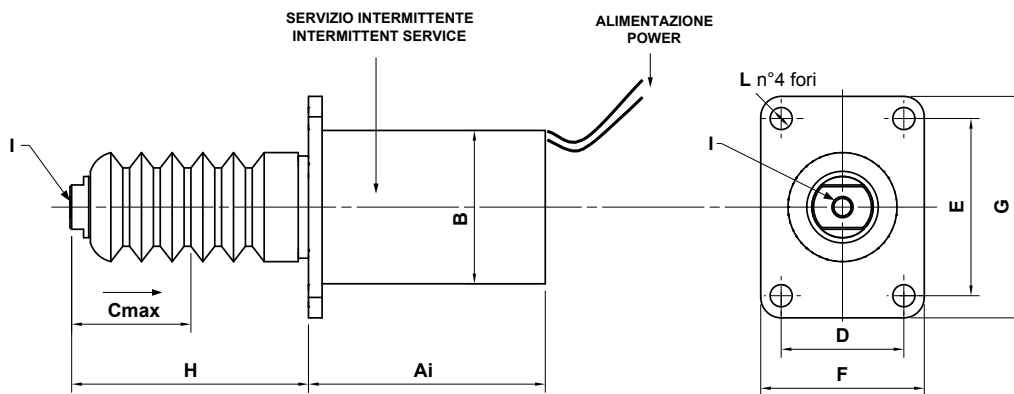

Modelli e dimensioni per servizio intermittente - Models and size for intermittent operation

Modello Type	Volt	Service Current	Dimensioni in mm. - Size of mm.									
			Ai	B	H	C max	D	E	F	G	I	L
K3i/12	12	23	70	Ø45	70	35	35	52	48	65	M6 X20	Ø6,5
K3i/24	24	8,5										
K6i/12	12	23	87	Ø60	82	45	50	70	65	85	M6 X20	Ø8,5
K6i/24	24	9										
K12i/12	12	19	96	Ø76	105	50	65	85	80	100	M6 X25	Ø8,5
K12i/24	24	9										
K30i/12	12	21,5	105	Ø102	100	50	75	95	105	120	M8 X30	Ø8,5
K30i/24	24	12,5										